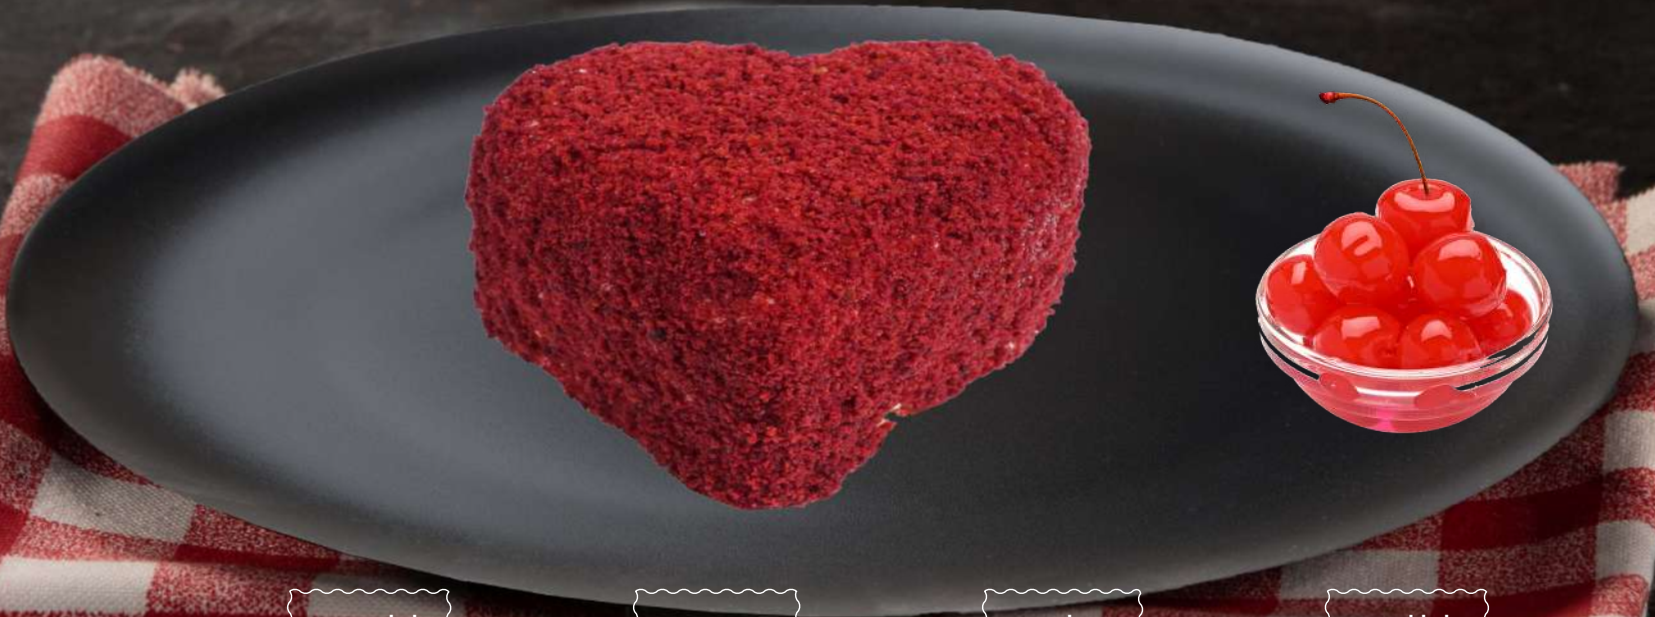

KALP MONO PASTA

Eşsiz Lezzetler

**KUTU İÇİ
PORSİYON**

9

**KUTU
GRAMAJI**

1.750 gr

**PORSİYON
GRAMAJI**

194 gr

**KOLİ İÇİ
KUTU**

9