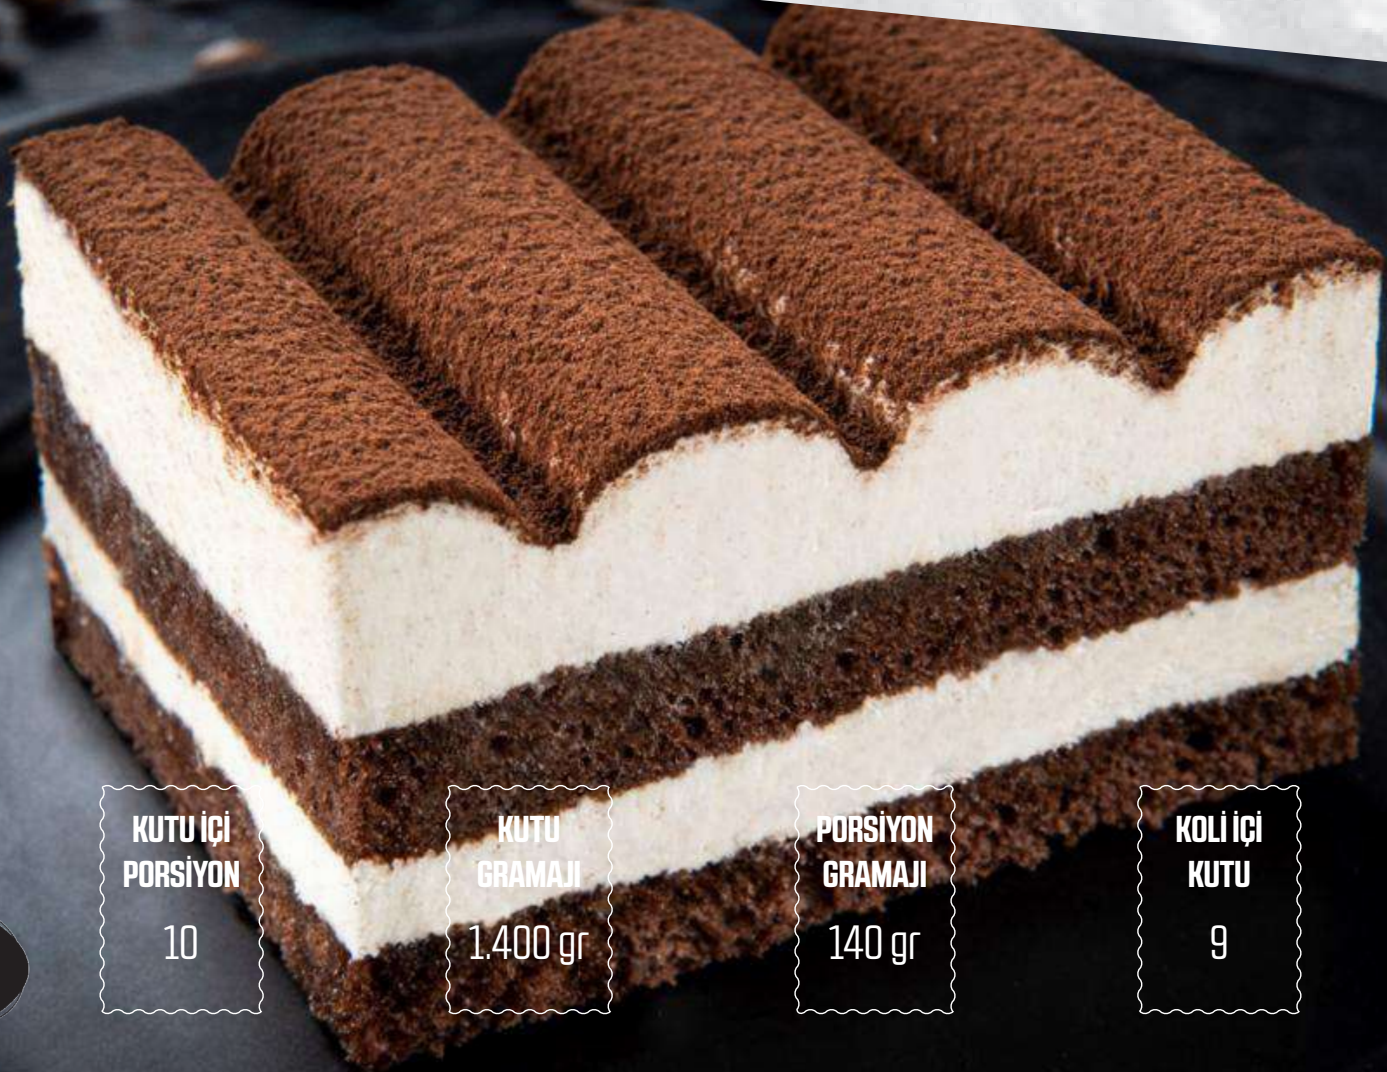

TİRAMİSU KARE

Eşsiz Lezzetler

**KUTU İÇİ
PORSİYON**

10

**KUTU
GRAMAJI**

1.400 gr

**PORSİYON
GRAMAJI**

140 gr

**KOLİ İÇİ
KUTU**

9

54